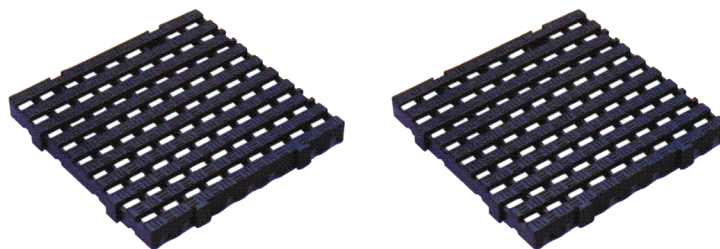

CARGA		
ESTÁTICA	DINÁMICA	ESTANTERIA
1500 Kg	1000 Kg	400 Kg

LOAD		
STATIC	DYNAMIC	RACKING
1500 Kg	1000 Kg	400 Kg

CARGA		
ESTÁTICA	DINAMICA	ESTANTERIA
1500 Kg	1000 Kg	400 Kg

Adequada para contacto alimentar. *Suitable for food contact.*

Adecuado para contacto con alimentos.

Ref. 9662_

Paleta
Pallet
Palet

 14,4 kg

DIM.
1200 x 800 x 145mm

Ref. 9660_

Estrado
Floor Slat
Loseta de Suelo

DIM.
500 x 500 x 48mm

Ref. 9661_

Estrado
Floor Slat
Loseta de Suelo

DIM.
500 x 500 x 24mm