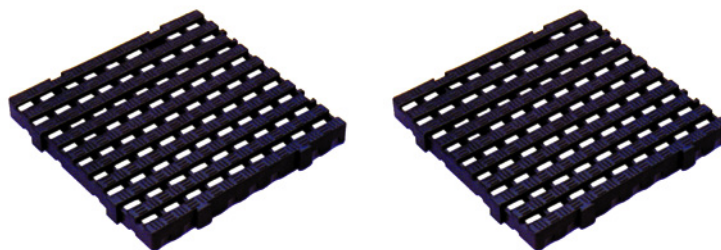

CARGA		
ESTÁTICA	DINÂMICA	ESTANTERIA
1500 Kg	1000 Kg	400 Kg

LOAD		
STATIC	DYNAMIC	RACKING
1500 Kg	1000 Kg	400 Kg

CARGA		
ESTÁTICA	DINAMICA	ESTANTERIA
1500 Kg	1000 Kg	400 Kg

Adequada para contacto alimentar. *Suitable for food contact.*

Adequado para contacto con alimentos.

Ref. 9662_

Paleta
Pallet
Palet

 14,4 kg

DIM.
1200 x 800 x 145mm

Ref. 9660_

Estrado
Floor Slat
Loseta de Suelo

DIM.
500 x 500 x 48mm

Ref. 9661_

Estrado
Floor Slat
Loseta de Suelo

DIM.
500 x 500 x 24mm