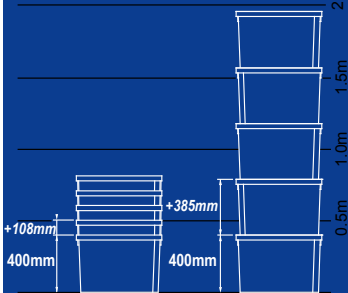

(ext.) DIM. (int.)
600 x 400 x 200mm 490 x 332 x 195mm

Encaixáveis uns nos outros para economia de espaço, bastando dar meia volta ao contentor.

Nest when empty.

The lid Ref. 3006_ enables the use of security seals, for tamper evidence.

Bajo pedido, podemos fabricar la caja de 25 L y 150mm de altura toda rejada (Ref. 9902_).

50 Ltrs

130/130

Ref. 9751_

Fechado
Solid
Cerrada

(ext.) DIM. (int.)
600 x 400 x 300mm 490 x 332 x 295mm

130/130

Ref. 9752_

Gradeado
Perforated
Rejada

(ext.) DIM. (int.)
600 x 400 x 300mm 490 x 332 x 295mm

70 Ltrs

90/90

Ref. 9801_

Fechado
Solid
Cerrada

(ext.) DIM. (int.)
600 x 400 x 400mm 490 x 332 x 395mm

90/90

Ref. 9802_

Gradeado
Perforated
Rejada

(ext.) DIM. (int.)
600 x 400 x 400mm 490 x 332 x 395mm

Base com rodízios (600 x 400 mm)
Dolly
Base con ruedas

Ref. 9654_

Ref. 9656_

Tampa (600 x 400 mm)
Lid
Tapa

Ref. 3006_