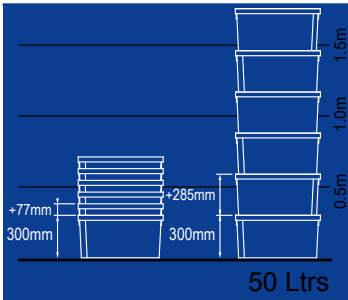

35 Ltrs

190/190

Ref. 9701_

Fechado
Solid
Cerrada

(ext.) DIM. (int.)
600 x 400 x 200mm 490 x 332 x 195mm

190/190

Ref. 9702_

Gradeado
Perforated
Rejada

(ext.) DIM. (int.)
600 x 400 x 200mm 490 x 332 x 195mm

Encaixáveis uns nos outros para economia de espaço, bastando dar meia volta ao contentor.

Nest when empty.

The lid Ref. 3006_ enables the use of security seals, for tamper evidence.

Bajo pedido, podemos fabricar la caja de 25 L y 150mm de altura toda rejada (Ref. 9902_).

50 Ltrs

130/130

Ref. 9751_

Fechado
Solid
Cerrada

(ext.) DIM. (int.)
600 x 400 x 300mm 490 x 332 x 295mm

130/130

Ref. 9752_

Gradeado
Perforated
Rejada

(ext.) DIM. (int.)
600 x 400 x 300mm 490 x 332 x 295mm

70 Ltrs

90/90

Ref. 9801_

Fechado
Solid
Cerrada

(ext.) DIM. (int.)
600 x 400 x 400mm 490 x 332 x 395mm

90/90