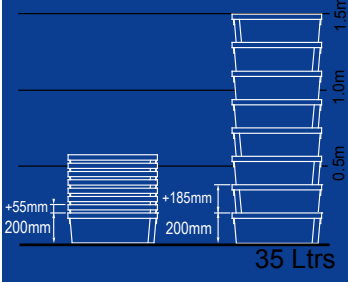

25 Ltrs

195/195

Ref. 9901_

Fechado
Solid
Cerrada

(ext.) DIM. (int.)
600 x 400 x 150mm 490 x 332 x 145mm

Por encomenda todos os modelos podem ser fabricados com lados gradeados e fundo fechado, ou com lados fechados e fundo gradeado.

35 Ltrs

190/190

Ref. 9701_

Fechado
Solid
Cerrada

(ext.) DIM. (int.)
600 x 400 x 200mm 490 x 332 x 195mm

190/190

Ref. 9702_

Gradeado
Perforated
Rejada

(ext.) DIM. (int.)
600 x 400 x 200mm 490 x 332 x 195mm

Encaixáveis uns nos outros para economia de espaço, bastando dar meia volta ao contentor.

Nest when empty.

The lid Ref. 3006_ enables the use of security seals, for tamper evidence.

Gradeado
Perforated
Rejada

(ext.) DIM. (int.)
600 x 400 x 300mm 490 x 332 x 295mm

70 Ltrs

90/90

Ref. 9801_

Fechado
Solid
Cerrada

(ext.) DIM. (int.)
600 x 400 x 400mm 490 x 332 x 395mm

90/90