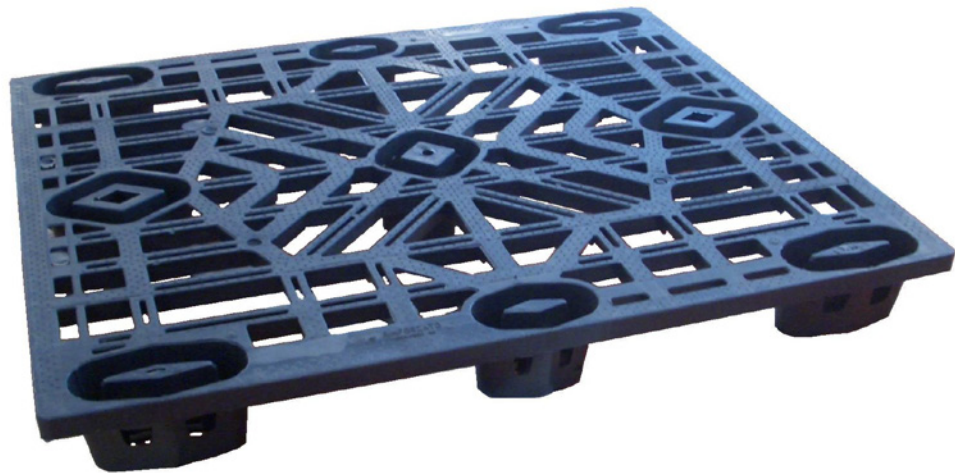

# PALETE

PALLET

PALET

Ref. 4212\_

CARGA	
ESTÁTICA	DINÂMICA
2500 Kg	1000 Kg

LOAD	
STATIC	DYNAMIC
2500 Kg	1000 Kg

CARGA	
ESTÁTICA	DINAMICA
2500 Kg	1000 Kg

DIM. (mm)	 Kg
1200x1000x130	9

Não adequada para uso em estanteria

Not suitable for racking

No adecuado para estantería

Estas paletes com 9 pés (sem travessas) encaixam umas nas outras. Quando encaixadas, a primeira ocupa 130mm e cada uma das seguintes ocupa uma altura de apenas 45mm.

*These pallets with 9 feet (without skids) nest on top of each other. When nested, the first has a height of 130mm and each of the following pallets adds 45mm to the height of the pile.*

Estes palets encajan. Cuando encajados, el primero ocupa 130mm y cada uno de los siguientes ocupa solo más 45mm de alto.