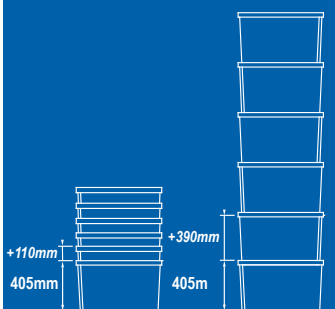

54 Ltrs

Ref. 6431_

Fechado
Solid
Cerrada

DIM. (ext.) 600 x 400 x 310mm (int.) 514 x 350 x 281mm

Encaixáveis uns nos outros para economia de espaço.
Permite a colocação de selos de inviolabilidade.

*Nest when empty.
Enable the use of security seals, for tamper evidence*

Encajables en vacío para ahorro de espacio.
Permite la colocación de precintos

70 Ltrs

Ref. 6440_

Fechado
Solid
Cerrada

DIM. (ext.) 600 x 400 x 400mm (int.) 521 x 343 x 375mm

Clip de inviolabilidade
Tamper evident seal
Precinto de seguridad

Ref. 6402_

Janela Porta Etiqueta
Label Window
Ventana Porta Etiqueta

Ref. 640J_

Base com rodízios (600 x 400 mm)
Dolly
Base con ruedas

Ref. 9654_